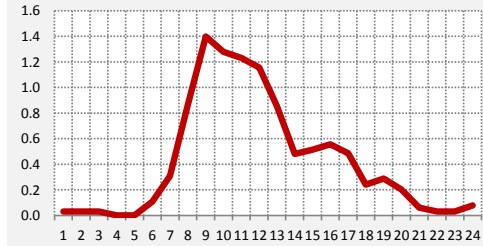

97.9 M24
SABADO A DOMINGO