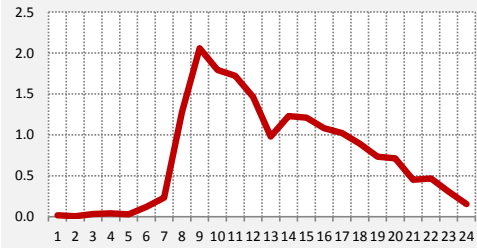

CX18 SPORT 890
LUNES A DOMINGO