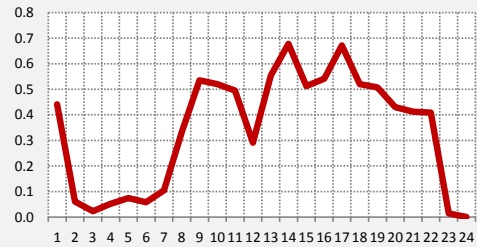

CX22 UNIVERSAL
LUNES A DOMINGO