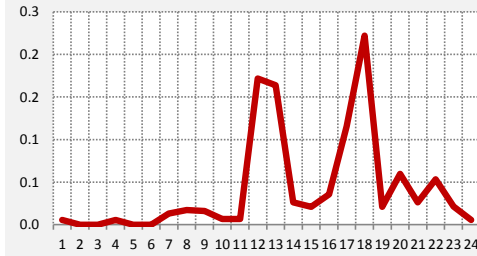

CX32 RADIOMUNDO
LUNES A DOMINGO

PANEL 6: CURVAS DE ENCENDIDO | AM | LUNES A DOMINGO

CX36 CENTENARIO
LUNES A DOMINGO

CX38 EMISORA DEL SUR
LUNES A DOMINGO

CX40 FENIX
LUNES A DOMINGO

CX42 C. DE MDEO.
LUNES A DOMINGO