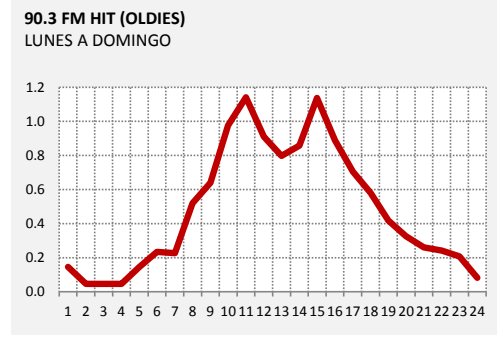

CX44 AM LIBRE
SABADO A DOMINGO

CX46 AMERICA
SABADO A DOMINGO

CX58 CLARIN
SABADO A DOMINGO

CURVAS DE ENCENDIDO - FM

RESUMEN GRAFICO

PANEL 9: CURVAS DE ENCENDIDO | FM | LUNES A DOMINGO

PANEL 9: CURVAS DE ENCENDIDO | FM | LUNES A DOMINGO