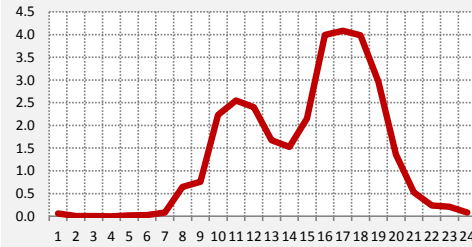

100.3 AIRE
LUNES A DOMINGO

PANEL 9: CURVAS DE ENCENDIDO | FM | LUNES A DOMINGO

101.3 VOZ DE LA ESPERANZA
LUNES A DOMINGO

101.9 AZUL
LUNES A DOMINGO

102.9 TOTAL
LUNES A DOMINGO

103.7 RADIO DISNEY
LUNES A DOMINGO