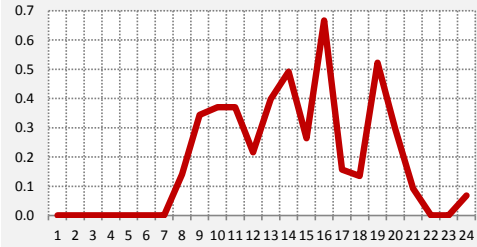

CX24 RADIO 1010 AM
SABADO A DOMINGO