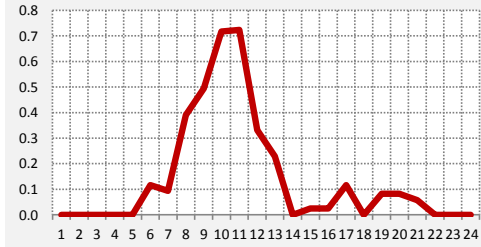

CX32 RADIOMUNDO
SABADO A DOMINGO