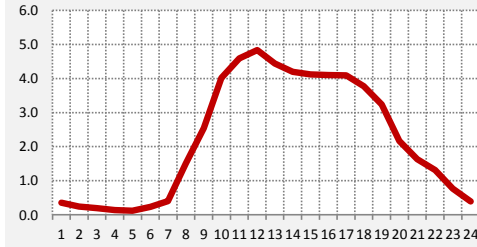

96.3 ALFA
LUNES A VIERNES

97.1 BABEL
LUNES A VIERNES

97.9 M24
LUNES A VIERNES

98.7 DIAMANTE
LUNES A VIERNES

99.5 DEL SOL
LUNES A VIERNES

100.3 AIRE
LUNES A VIERNES

PANEL 10: CURVAS DE ENCENDIDO | FM | LUNES A VIERNES