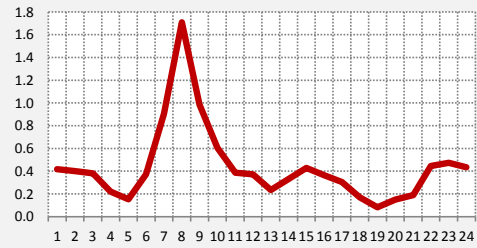

AM - FM | LUNES A VIERNES | 00:00 - 24:00

CURVAS DE ENCENDIDO - AM

RESUMEN GRAFICO

PANEL 6: CURVAS DE ENCENDIDO | AM | LUNES A DOMINGO

PANEL 6: CURVAS DE ENCENDIDO | AM | LUNES A DOMINGO

CX16 CARVE
LUNES A DOMINGO