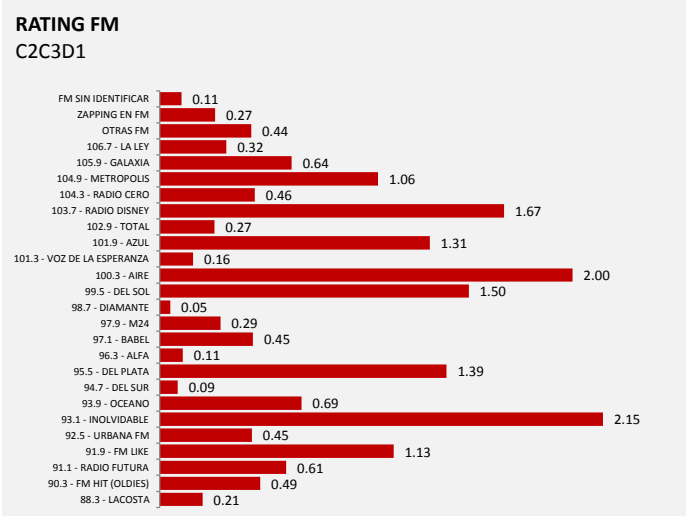

RATING FM

SABADO A DOMINGO | 00:00 - 24:00

COBERTURA FM: TOTAL - NSE - EDAD - SEXO

LUNES A DOMINGO | 00:00 - 24:00

EN PORCENTAJE

PANEL 4: RESUMEN DE RATING POR NSE | FM | LUNES A DOMINGO | 00:00 - 24:00

PANEL 5: RESUMEN DE ENCENDIDO POR LUGAR DE ESCUCHA