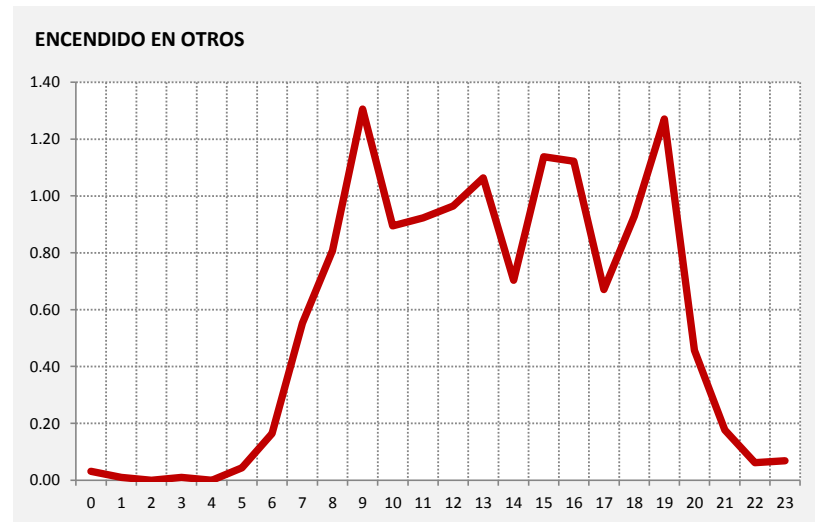

PANEL 5: RESUMEN DE ENCENDIDO POR LUGAR DE ESCUCHA

AM - FM | LUNES A VIERNES | 00:00 - 24:00