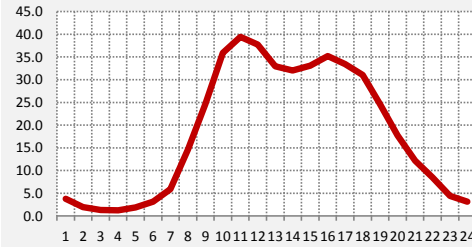

**ENCENDIDO GLOBAL FM
LUNES A VIERNES**