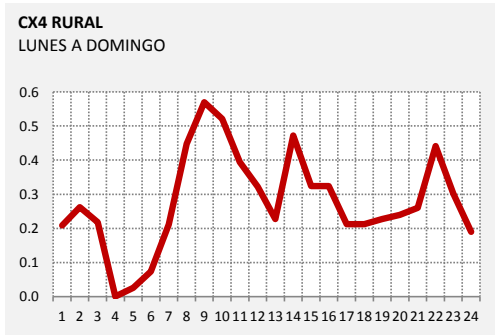

PANEL 6: CURVAS DE ENCENDIDO | AM | LUNES A DOMINGO