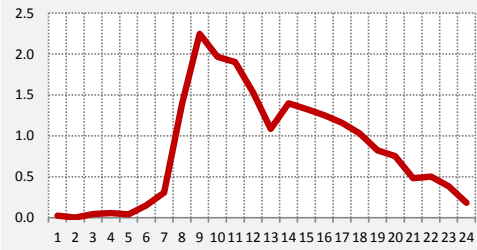

CX18 SPORT 890
LUNES A VIERNES