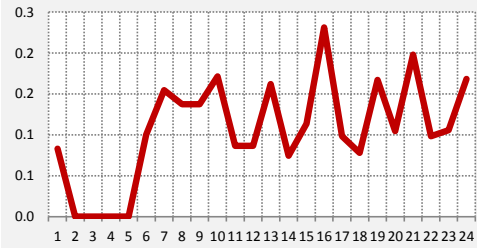

**92.5 CONCIERTO URBANA
LUNES A VIERNES**

**93.1 INOLVIDABLE
LUNES A VIERNES**

PANEL 10: CURVAS DE ENCENDIDO | FM | LUNES A VIERNES

93.9 OCEANO
LUNES A VIERNES

94.7 E. DEL SUR
LUNES A VIERNES

95.5 DEL PLATA
LUNES A VIERNES