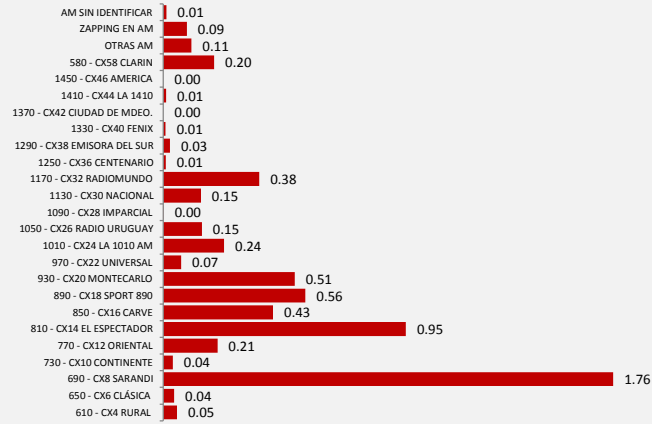

RATING AM
ABC1