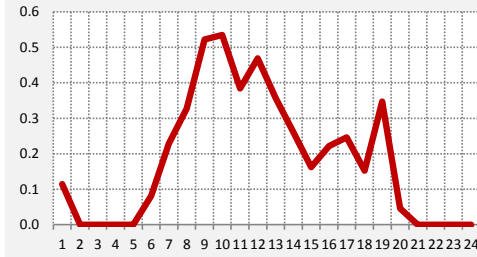

102.9 TOTAL
SABADO A DOMINGO