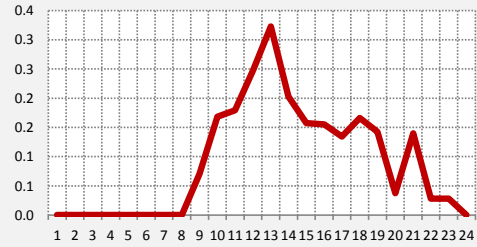

96.3 ALFA
LUNES A VIERNES