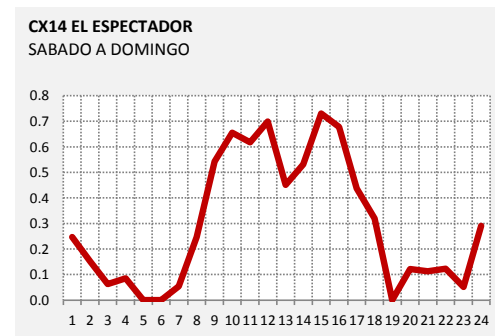

CX44 AM LIBRE
LUNES A VIERNES

CX46 AMERICA
LUNES A VIERNES

CX58 CLARIN
LUNES A VIERNES

PANEL 8: CURVAS DE ENCENDIDO | AM | SABADO A DOMINGO

PANEL 8: CURVAS DE ENCENDIDO | AM | SABADO A DOMINGO

CX16 CARVE
SABADO A DOMINGO