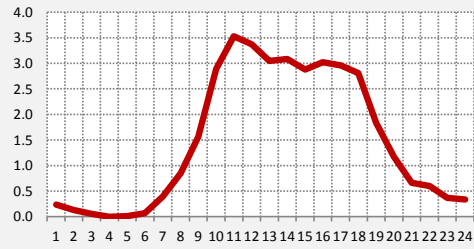

103.7 RADIO DISNEY
LUNES A VIERNES