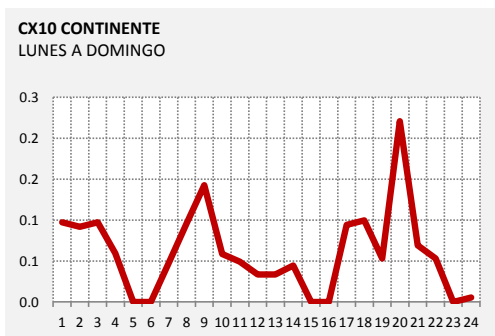

PANEL 6: CURVAS DE ENCENDIDO | AM | LUNES A DOMINGO