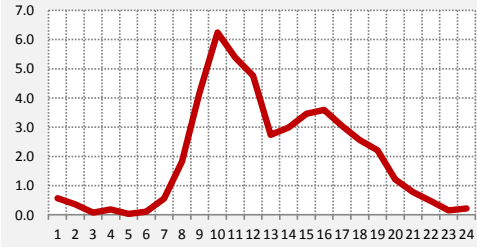

96.3 ALFA
LUNES A VIERNES

97.1 BABEL
LUNES A VIERNES

97.9 M24
LUNES A VIERNES

98.7 DIAMANTE
LUNES A VIERNES

99.5 DEL SOL
LUNES A VIERNES

100.3 AIRE
LUNES A VIERNES

PANEL 10: CURVAS DE ENCENDIDO | FM | LUNES A VIERNES