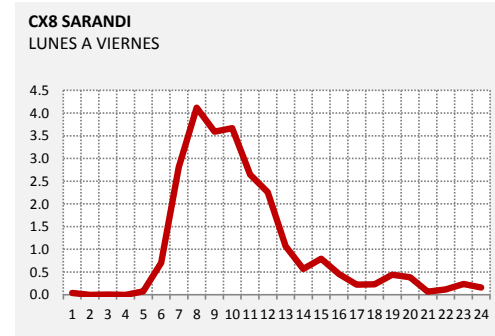

CX44 AM LIBRE
LUNES A DOMINGO

CX46 AMERICA
LUNES A DOMINGO

CX58 CLARIN
LUNES A DOMINGO

PANEL 7: CURVAS DE ENCENDIDO | AM | LUNES A VIERNES

PANEL 7: CURVAS DE ENCENDIDO | AM | LUNES A VIERNES

CX16 CARVE
LUNES A VIERNES