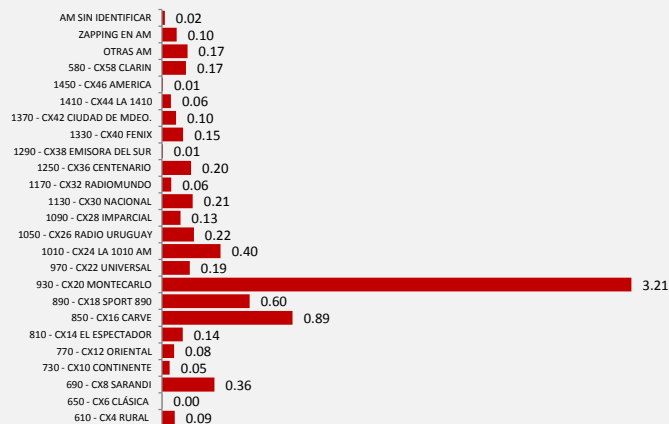

RATING AM
D2E