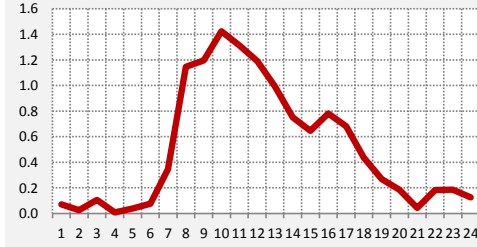

97.9 M24
LUNES A VIERNES