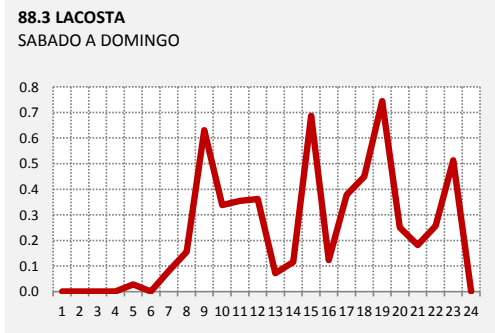

PANEL 11: CURVAS DE ENCENDIDO | FM | SABADO A DOMINGO