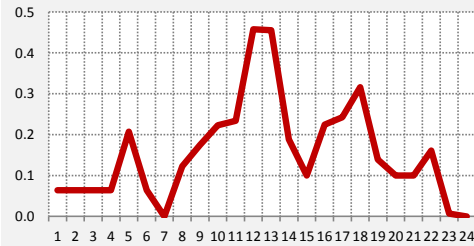

CX58 CLARIN
SABADO A DOMINGO