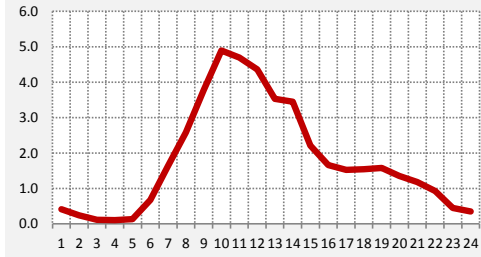

CX20 MONTECARLO
LUNES A DOMINGO