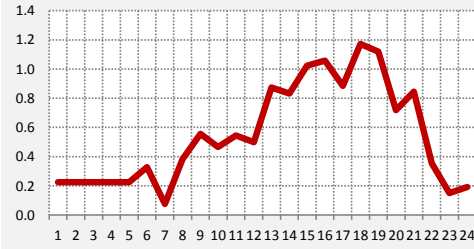

104.3 RADIO CERO
LUNES A VIERNES