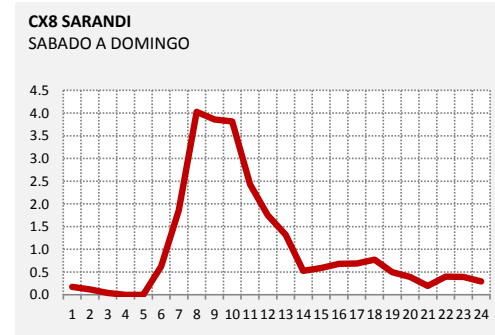

CX44 AM LIBRE
LUNES A VIERNES

CX46 AMERICA
LUNES A VIERNES

CX58 CLARIN
LUNES A VIERNES

PANEL 8: CURVAS DE ENCENDIDO | AM | SABADO A DOMINGO

PANEL 8: CURVAS DE ENCENDIDO | AM | SABADO A DOMINGO

CX16 CARVE
SABADO A DOMINGO