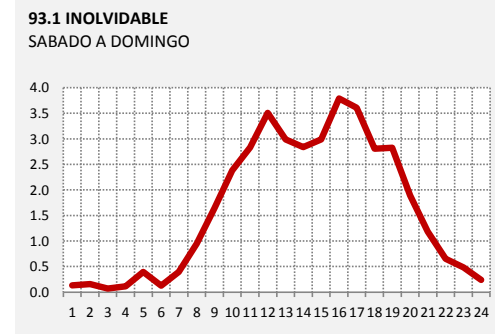

PANEL 11: CURVAS DE ENCENDIDO | FM | SABADO A DOMINGO