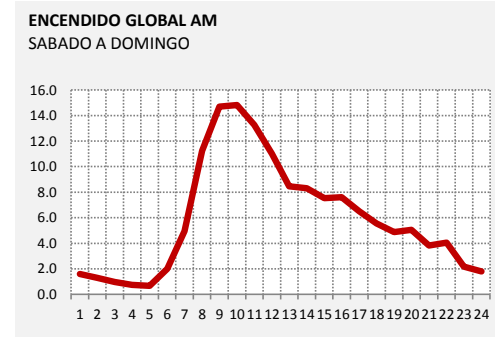

CX44 AM LIBRE
LUNES A DOMINGO

CX46 AMERICA
LUNES A DOMINGO

CX58 CLARIN
LUNES A DOMINGO

PANEL 7: CURVAS DE ENCENDIDO | AM | LUNES A VIERNES

PANEL 7: CURVAS DE ENCENDIDO | AM | LUNES A VIERNES

CX16 CARVE
LUNES A VIERNES