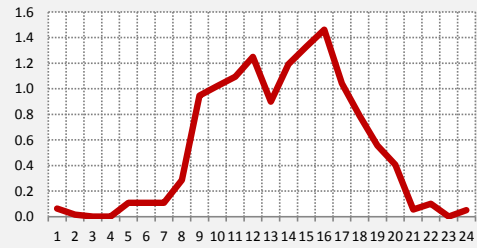

**92.5 CONCIERTO URBANA
LUNES A VIERNES**

**93.1 INOLVIDABLE
LUNES A VIERNES**

PANEL 10: CURVAS DE ENCENDIDO | FM | LUNES A VIERNES

93.9 OCEANO
LUNES A VIERNES

94.7 E. DEL SUR
LUNES A VIERNES

95.5 DEL PLATA
LUNES A VIERNES