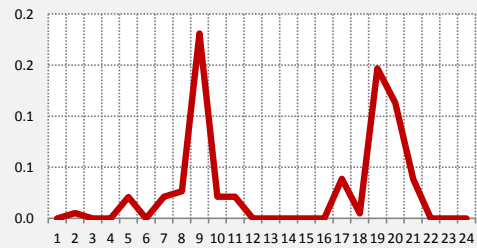

CX28 IMPARCIAL
LUNES A DOMINGO