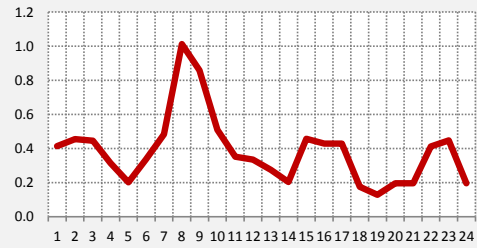

CX44 AM LIBRE
LUNES A VIERNES

CX46 AMERICA
LUNES A VIERNES

CX58 CLARIN
LUNES A VIERNES

PANEL 8: CURVAS DE ENCENDIDO | AM | SABADO A DOMINGO

PANEL 8: CURVAS DE ENCENDIDO | AM | SABADO A DOMINGO

CX16 CARVE
SABADO A DOMINGO