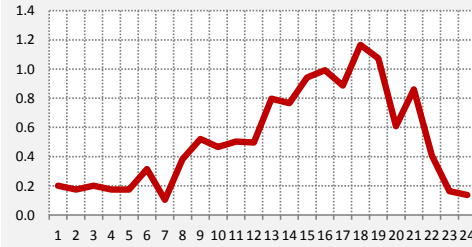

104.3 RADIO CERO
LUNES A DOMINGO