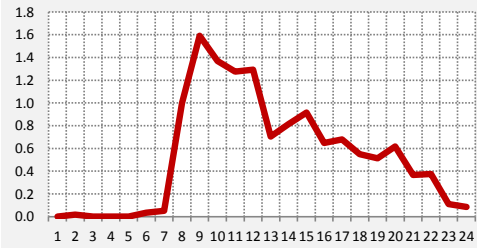

CX18 SPORT 890
SABADO A DOMINGO