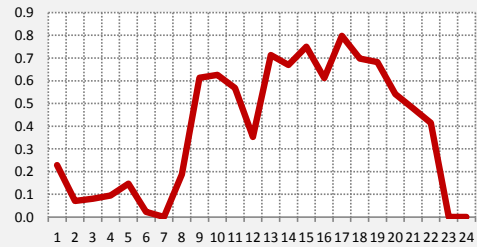

CX22 UNIVERSAL
SABADO A DOMINGO