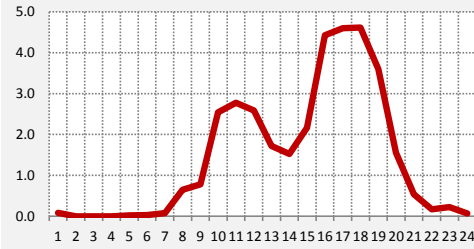

101.9 AZUL
LUNES A VIERNES