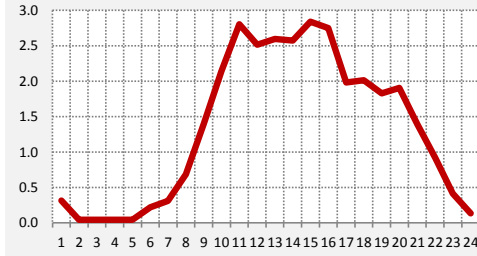

**92.5 CONCIERTO URBANA
LUNES A VIERNES**

**93.1 INOLVIDABLE
LUNES A VIERNES**

PANEL 10: CURVAS DE ENCENDIDO | FM | LUNES A VIERNES

93.9 OCEANO
LUNES A VIERNES

94.7 E. DEL SUR
LUNES A VIERNES

95.5 DEL PLATA
LUNES A VIERNES