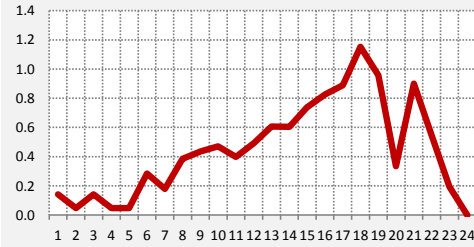

101.3 VOZ DE LA ESPERANZA
SABADO A DOMINGO

101.9 AZUL
SABADO A DOMINGO

102.9 TOTAL
SABADO A DOMINGO

103.7 RADIO DISNEY
SABADO A DOMINGO

104.3 RADIO CERO
SABADO A DOMINGO

104.9 METROPOLIS
SABADO A DOMINGO

105.9 GALAXIA
SABADO A DOMINGO