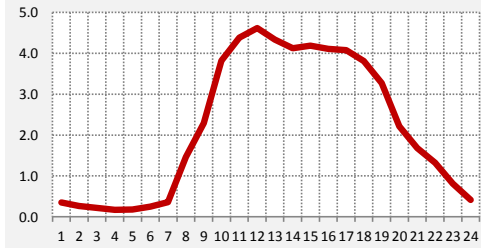

100.3 AIRE
LUNES A DOMINGO