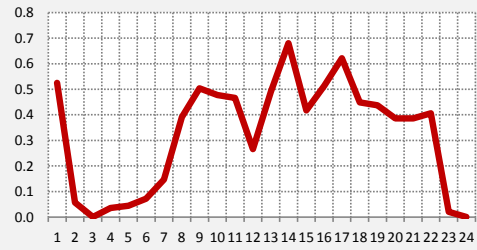

CX22 UNIVERSAL
LUNES A VIERNES