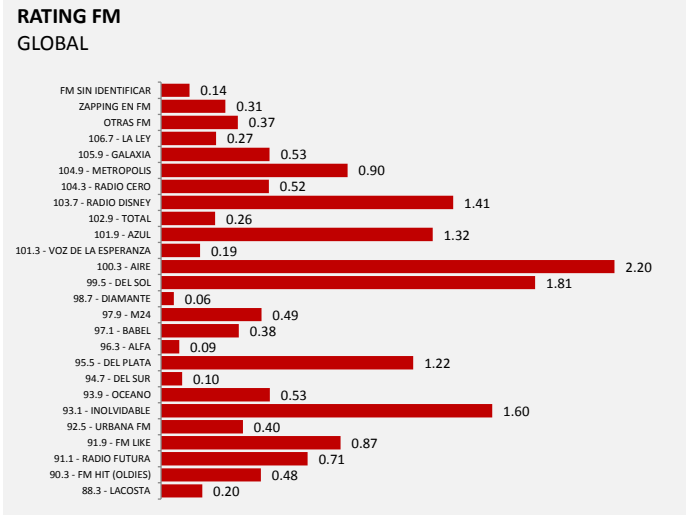

RATING FM

SABADO A DOMINGO | 00:00 - 24:00

COBERTURA FM: TOTAL - NSE - EDAD - SEXO

LUNES A DOMINGO | 00:00 - 24:00

EN PORCENTAJE

PANEL 4: RESUMEN DE RATING POR NSE | FM | LUNES A DOMINGO | 00:00 - 24:00

PANEL 5: RESUMEN DE ENCENDIDO POR LUGAR DE ESCUCHA