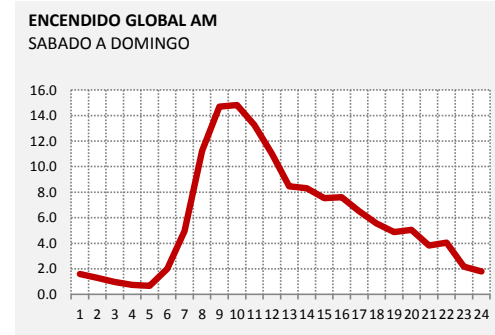

CX44 AM LIBRE
LUNES A VIERNES

CX46 AMERICA
LUNES A VIERNES

CX58 CLARIN
LUNES A VIERNES

PANEL 8: CURVAS DE ENCENDIDO | AM | SABADO A DOMINGO

PANEL 8: CURVAS DE ENCENDIDO | AM | SABADO A DOMINGO

CX16 CARVE
SABADO A DOMINGO