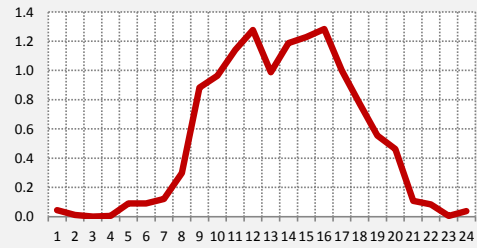

PANEL 9: CURVAS DE ENCENDIDO | FM | LUNES A DOMINGO

93.9 OCEANO
LUNES A DOMINGO