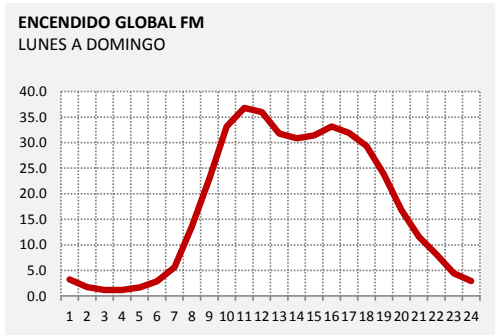

PANEL 11: CURVAS DE ENCENDIDO | FM | SABADO A DOMINGO