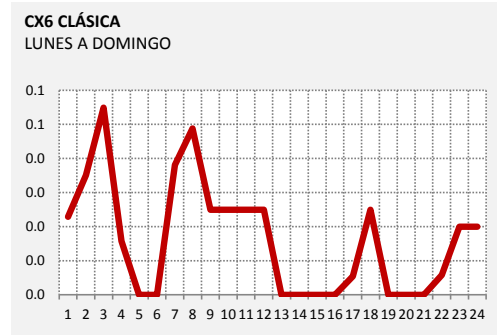

AM - FM | LUNES A VIERNES | 00:00 - 24:00

CURVAS DE ENCENDIDO - AM

RESUMEN GRAFICO

PANEL 6: CURVAS DE ENCENDIDO | AM | LUNES A DOMINGO

PANEL 6: CURVAS DE ENCENDIDO | AM | LUNES A DOMINGO

CX16 CARVE
LUNES A DOMINGO