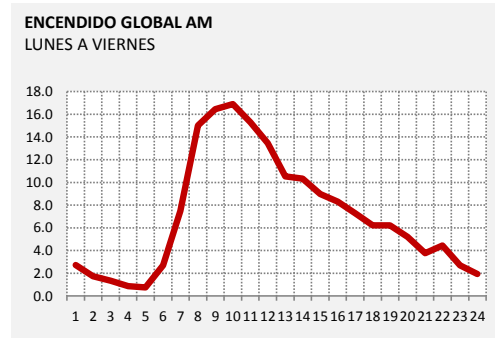

CX44 AM LIBRE
LUNES A DOMINGO

CX46 AMERICA
LUNES A DOMINGO

CX58 CLARIN
LUNES A DOMINGO

PANEL 7: CURVAS DE ENCENDIDO | AM | LUNES A VIERNES

PANEL 7: CURVAS DE ENCENDIDO | AM | LUNES A VIERNES

CX16 CARVE
LUNES A VIERNES