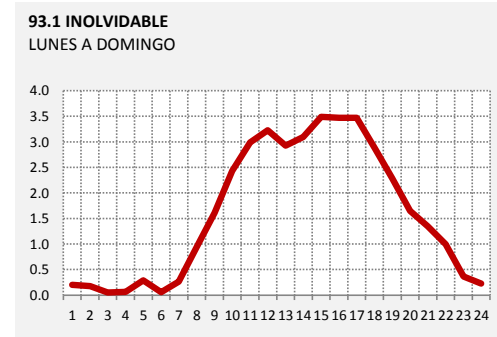

CX44 AM LIBRE
SABADO A DOMINGO

CX46 AMERICA
SABADO A DOMINGO

CX58 CLARIN
SABADO A DOMINGO

CURVAS DE ENCENDIDO - FM

RESUMEN GRAFICO

PANEL 9: CURVAS DE ENCENDIDO | FM | LUNES A DOMINGO

PANEL 9: CURVAS DE ENCENDIDO | FM | LUNES A DOMINGO