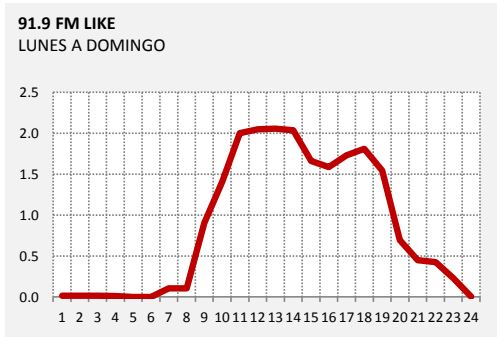

CX44 AM LIBRE
SABADO A DOMINGO

CX46 AMERICA
SABADO A DOMINGO

CX58 CLARIN
SABADO A DOMINGO

CURVAS DE ENCENDIDO - FM

RESUMEN GRAFICO

PANEL 9: CURVAS DE ENCENDIDO | FM | LUNES A DOMINGO

PANEL 9: CURVAS DE ENCENDIDO | FM | LUNES A DOMINGO