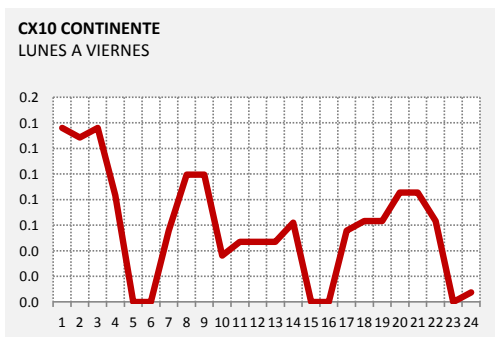

CX44 AM LIBRE
LUNES A DOMINGO

CX46 AMERICA
LUNES A DOMINGO

CX58 CLARIN
LUNES A DOMINGO

PANEL 7: CURVAS DE ENCENDIDO | AM | LUNES A VIERNES

PANEL 7: CURVAS DE ENCENDIDO | AM | LUNES A VIERNES

CX16 CARVE
LUNES A VIERNES