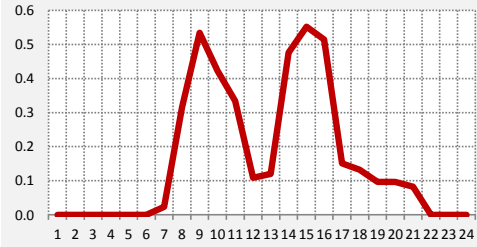

CX30 NACIONAL
SABADO A DOMINGO