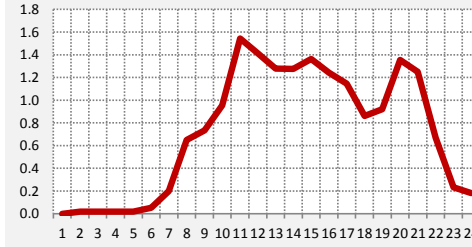

**91.1 RADIO FUTURA
LUNES A VIERNES**