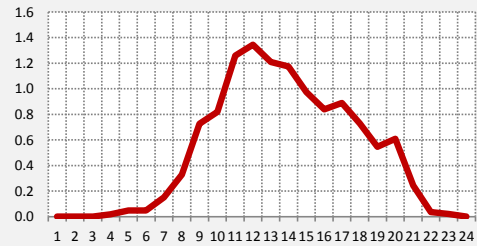

106.7 LA LEY
LUNES A VIERNES

PANEL 11: CURVAS DE ENCENDIDO | FM | SABADO A DOMINGO

PANEL 11: CURVAS DE ENCENDIDO | FM | SABADO A DOMINGO

93.9 OCEANO
SABADO A DOMINGO

94.7 E. DEL SUR
SABADO A DOMINGO

95.5 DEL PLATA
SABADO A DOMINGO