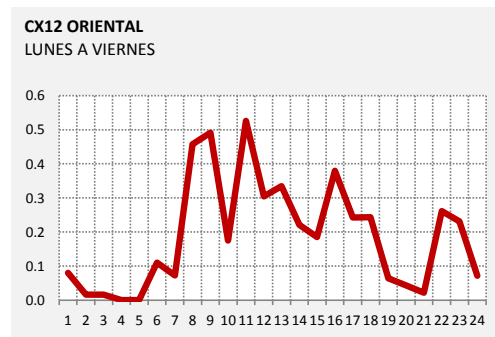

CX44 AM LIBRE
LUNES A DOMINGO

CX46 AMERICA
LUNES A DOMINGO

CX58 CLARIN
LUNES A DOMINGO

PANEL 7: CURVAS DE ENCENDIDO | AM | LUNES A VIERNES

PANEL 7: CURVAS DE ENCENDIDO | AM | LUNES A VIERNES

CX16 CARVE
LUNES A VIERNES