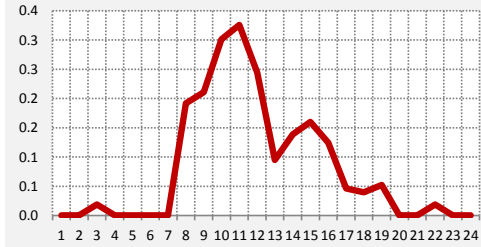

CX26 RADIO URUGUAY
SABADO A DOMINGO