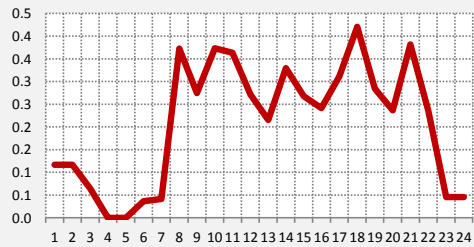

106.7 LA LEY
SABADO A DOMINGO