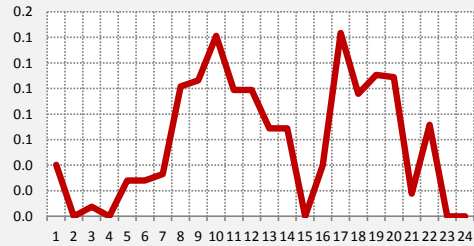

PANEL 7: CURVAS DE ENCENDIDO | AM | LUNES A VIERNES

CX36 CENTENARIO
LUNES A VIERNES