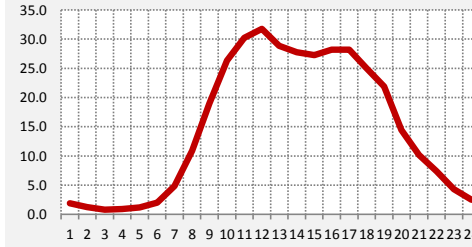

**ENCENDIDO GLOBAL FM
SABADO A DOMINGO**