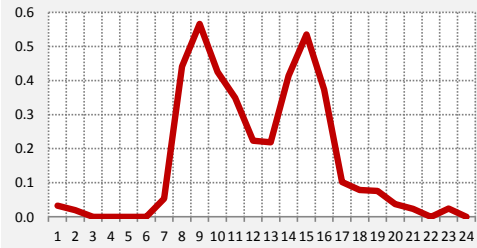

CX30 NACIONAL
LUNES A DOMINGO