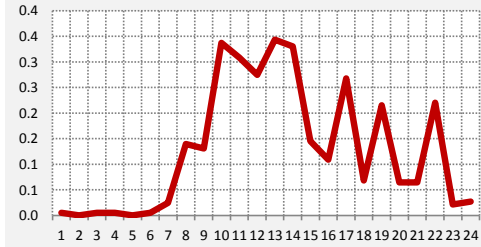

CX18 SPORT 890
LUNES A DOMINGO

CX20 MONTECARLO
LUNES A DOMINGO

CX22 UNIVERSAL
LUNES A DOMINGO

CX24 RADIO 1010 AM
LUNES A DOMINGO

CX26 RADIO URUGUAY
LUNES A DOMINGO

CX28 IMPARCIAL
LUNES A DOMINGO

CX30 NACIONAL
LUNES A DOMINGO