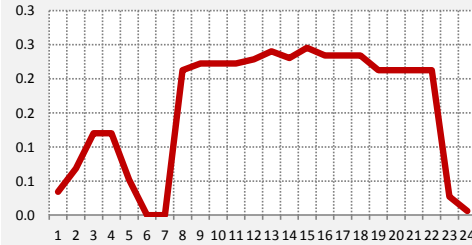

CX44 AM LIBRE
LUNES A DOMINGO