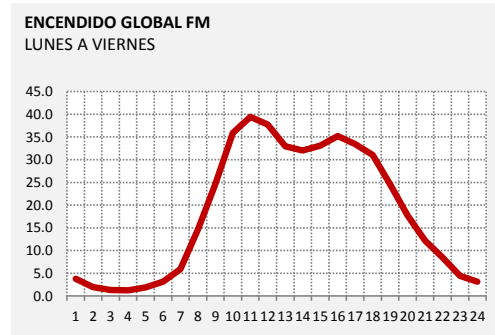

PANEL 11: CURVAS DE ENCENDIDO | FM | SABADO A DOMINGO