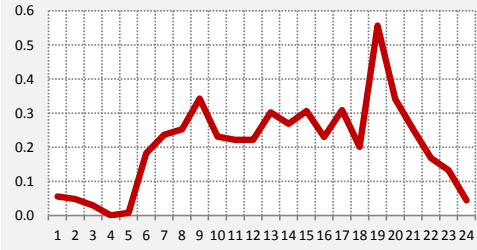

CX18 SPORT 890
LUNES A VIERNES

CX20 MONTECARLO
LUNES A VIERNES

CX22 UNIVERSAL
LUNES A VIERNES

CX24 RADIO 1010 AM
LUNES A VIERNES

CX26 RADIO URUGUAY
LUNES A VIERNES

CX28 IMPARCIAL
LUNES A VIERNES

CX30 NACIONAL
LUNES A VIERNES