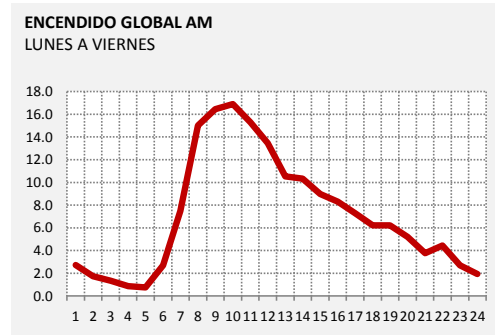

CX44 AM LIBRE
LUNES A VIERNES

CX46 AMERICA
LUNES A VIERNES

CX58 CLARIN
LUNES A VIERNES

PANEL 8: CURVAS DE ENCENDIDO | AM | SABADO A DOMINGO

PANEL 8: CURVAS DE ENCENDIDO | AM | SABADO A DOMINGO

CX16 CARVE
SABADO A DOMINGO