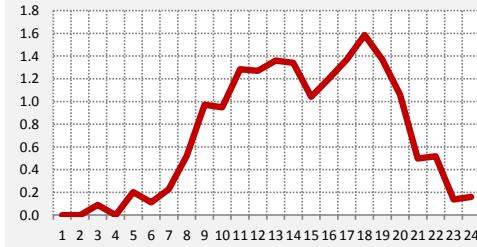

101.3 VOZ DE LA ESPERANZA
SABADO A DOMINGO

101.9 AZUL
SABADO A DOMINGO

102.9 TOTAL
SABADO A DOMINGO

103.7 RADIO DISNEY
SABADO A DOMINGO

104.3 RADIO CERO
SABADO A DOMINGO

104.9 METROPOLIS
SABADO A DOMINGO

105.9 GALAXIA
SABADO A DOMINGO