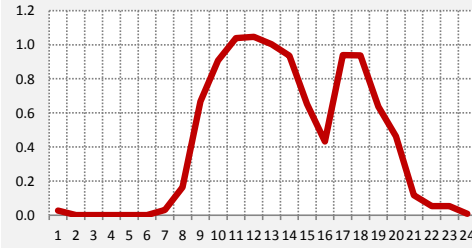

**92.5 CONCIERTO URBANA
LUNES A VIERNES**

**93.1 INOLVIDABLE
LUNES A VIERNES**

PANEL 10: CURVAS DE ENCENDIDO | FM | LUNES A VIERNES

93.9 OCEANO
LUNES A VIERNES

94.7 E. DEL SUR
LUNES A VIERNES

95.5 DEL PLATA
LUNES A VIERNES