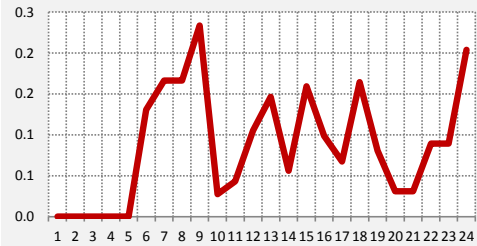

106.7 LA LEY
LUNES A VIERNES

PANEL 11: CURVAS DE ENCENDIDO | FM | SABADO A DOMINGO

PANEL 11: CURVAS DE ENCENDIDO | FM | SABADO A DOMINGO

93.9 OCEANO
SABADO A DOMINGO

94.7 E. DEL SUR
SABADO A DOMINGO

95.5 DEL PLATA
SABADO A DOMINGO