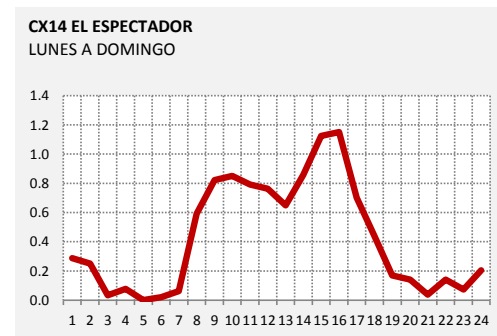

PANEL 6: CURVAS DE ENCENDIDO | AM | LUNES A DOMINGO