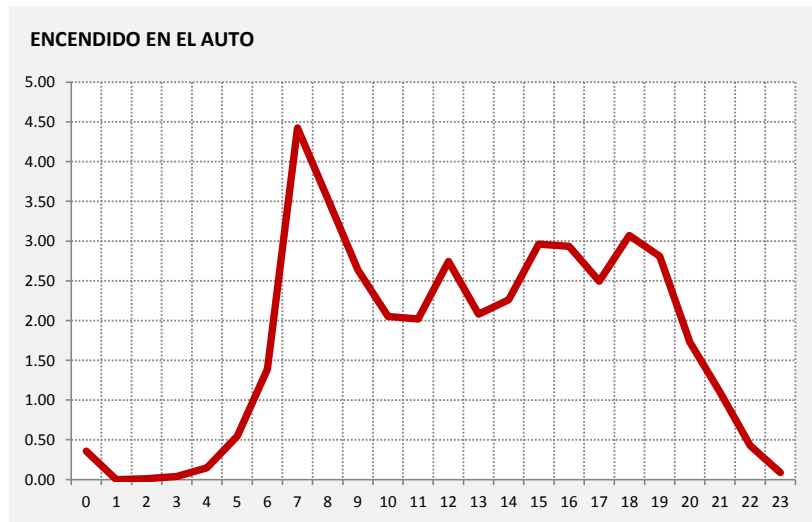

PANEL 5: RESUMEN DE ENCENDIDO POR LUGAR DE ESCUCHA

AM - FM | LUNES A VIERNES | 00:00 - 24:00