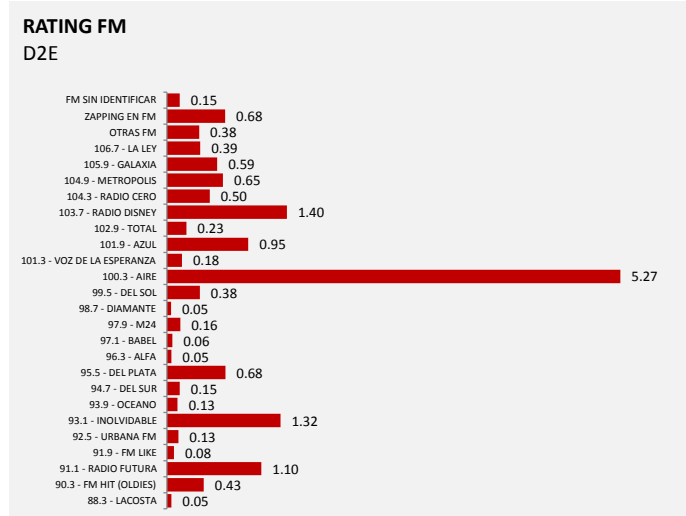

RATING FM

SABADO A DOMINGO | 00:00 - 24:00

COBERTURA FM: TOTAL - NSE - EDAD - SEXO

LUNES A DOMINGO | 00:00 - 24:00

EN PORCENTAJE

PANEL 4: RESUMEN DE RATING POR NSE | FM | LUNES A DOMINGO | 00:00 - 24:00

PANEL 5: RESUMEN DE ENCENDIDO POR LUGAR DE ESCUCHA