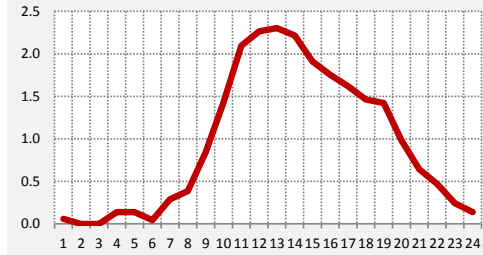

106.7 LA LEY
LUNES A VIERNES

PANEL 11: CURVAS DE ENCENDIDO | FM | SABADO A DOMINGO

PANEL 11: CURVAS DE ENCENDIDO | FM | SABADO A DOMINGO

93.9 OCEANO
SABADO A DOMINGO

94.7 E. DEL SUR
SABADO A DOMINGO

95.5 DEL PLATA
SABADO A DOMINGO