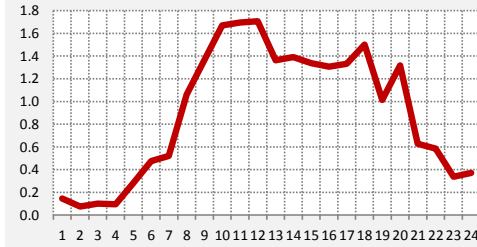

104.9 METROPOLIS
LUNES A DOMINGO