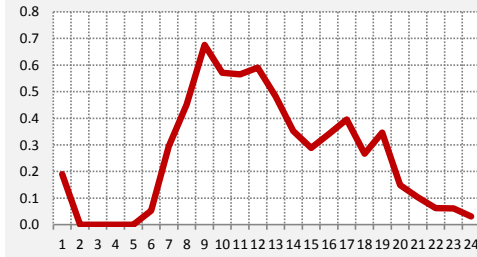

100.3 AIRE
LUNES A DOMINGO

PANEL 9: CURVAS DE ENCENDIDO | FM | LUNES A DOMINGO

101.3 VOZ DE LA ESPERANZA
LUNES A DOMINGO

101.9 AZUL
LUNES A DOMINGO

102.9 TOTAL
LUNES A DOMINGO

103.7 RADIO DISNEY
LUNES A DOMINGO