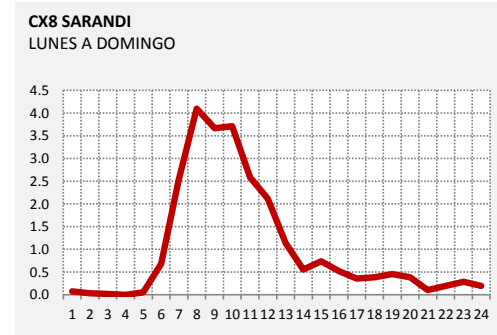

AM - FM | LUNES A VIERNES | 00:00 - 24:00

CURVAS DE ENCENDIDO - AM

RESUMEN GRAFICO

PANEL 6: CURVAS DE ENCENDIDO | AM | LUNES A DOMINGO

PANEL 6: CURVAS DE ENCENDIDO | AM | LUNES A DOMINGO

CX16 CARVE
LUNES A DOMINGO