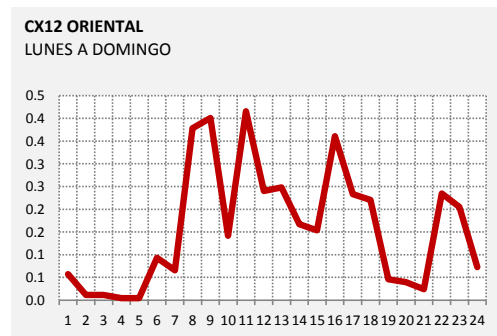

PANEL 6: CURVAS DE ENCENDIDO | AM | LUNES A DOMINGO