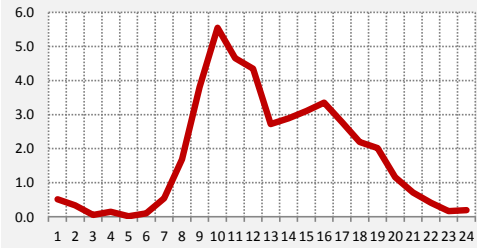

93.9 OCEANO
LUNES A DOMINGO

94.7 E. DEL SUR
LUNES A DOMINGO

95.5 DEL PLATA
LUNES A DOMINGO

96.3 ALFA
LUNES A DOMINGO

97.1 BABEL
LUNES A DOMINGO

97.9 M24
LUNES A DOMINGO

98.7 DIAMANTE
LUNES A DOMINGO

99.5 DEL SOL
LUNES A DOMINGO