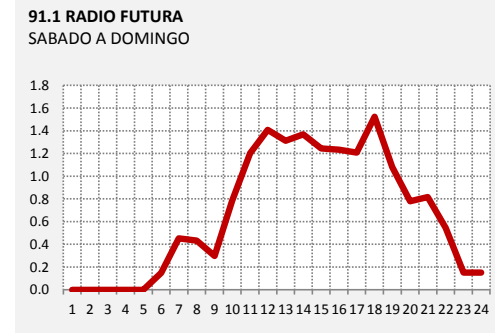

PANEL 11: CURVAS DE ENCENDIDO | FM | SABADO A DOMINGO