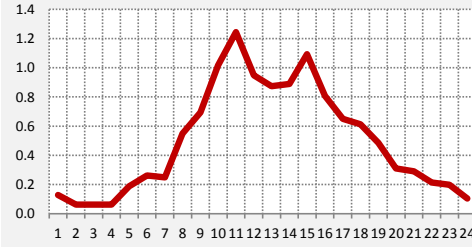

**90.3 FM HIT (OLDIES)
LUNES A VIERNES**