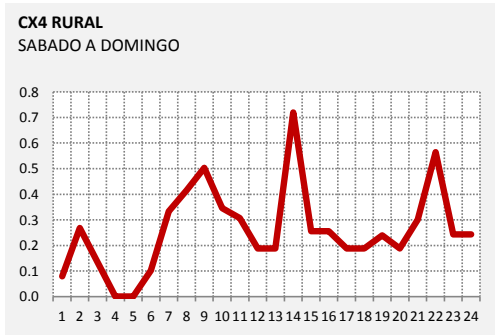

CX44 AM LIBRE
LUNES A VIERNES

CX46 AMERICA
LUNES A VIERNES

CX58 CLARIN
LUNES A VIERNES

PANEL 8: CURVAS DE ENCENDIDO | AM | SABADO A DOMINGO

PANEL 8: CURVAS DE ENCENDIDO | AM | SABADO A DOMINGO

CX16 CARVE
SABADO A DOMINGO