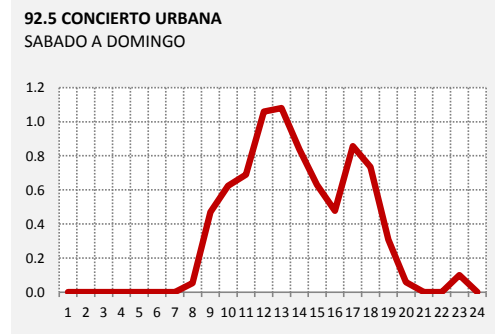

PANEL 11: CURVAS DE ENCENDIDO | FM | SABADO A DOMINGO