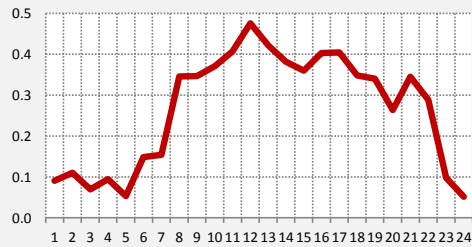

104.3 RADIO CERO
LUNES A DOMINGO

104.9 METROPOLIS
LUNES A DOMINGO

105.9 GALAXIA
LUNES A DOMINGO

106.7 LA LEY
LUNES A DOMINGO

PANEL 10: CURVAS DE ENCENDIDO | FM | LUNES A VIERNES

**ENCENDIDO GLOBAL FM
LUNES A DOMINGO**