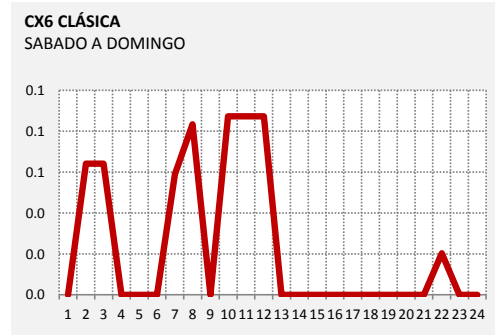

CX44 AM LIBRE
LUNES A VIERNES

CX46 AMERICA
LUNES A VIERNES

CX58 CLARIN
LUNES A VIERNES

PANEL 8: CURVAS DE ENCENDIDO | AM | SABADO A DOMINGO

PANEL 8: CURVAS DE ENCENDIDO | AM | SABADO A DOMINGO

CX16 CARVE
SABADO A DOMINGO