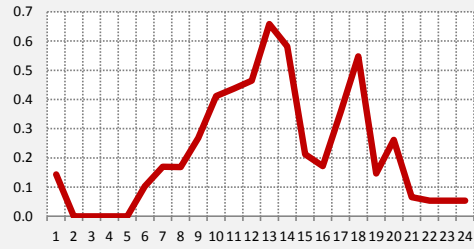

PANEL 10: CURVAS DE ENCENDIDO | FM | LUNES A VIERNES

101.3 VOZ DE LA ESPERANZA
LUNES A VIERNES