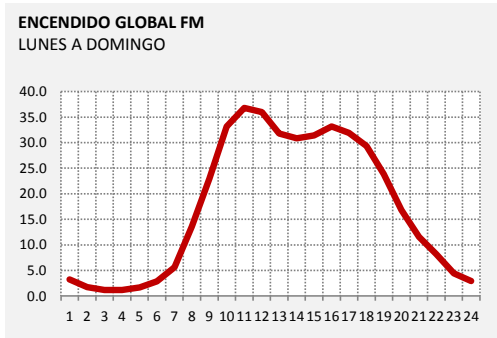

CX44 AM LIBRE
SABADO A DOMINGO

CX46 AMERICA
SABADO A DOMINGO

CX58 CLARIN
SABADO A DOMINGO

CURVAS DE ENCENDIDO - FM

RESUMEN GRAFICO

PANEL 9: CURVAS DE ENCENDIDO | FM | LUNES A DOMINGO

PANEL 9: CURVAS DE ENCENDIDO | FM | LUNES A DOMINGO