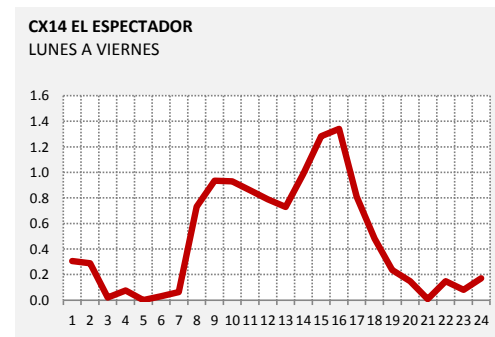

CX44 AM LIBRE
LUNES A DOMINGO

CX46 AMERICA
LUNES A DOMINGO

CX58 CLARIN
LUNES A DOMINGO

PANEL 7: CURVAS DE ENCENDIDO | AM | LUNES A VIERNES

PANEL 7: CURVAS DE ENCENDIDO | AM | LUNES A VIERNES

CX16 CARVE
LUNES A VIERNES