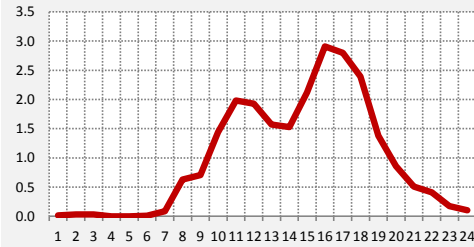

101.9 AZUL
SABADO A DOMINGO