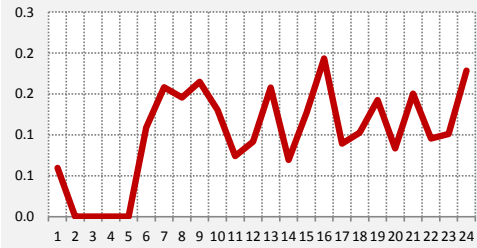

94.7 E. DEL SUR
LUNES A DOMINGO