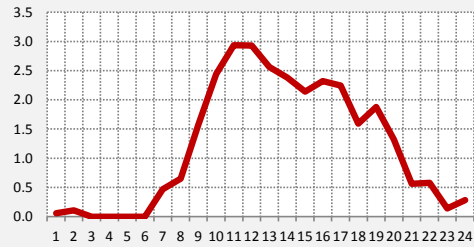

101.3 VOZ DE LA ESPERANZA
SABADO A DOMINGO

101.9 AZUL
SABADO A DOMINGO

102.9 TOTAL
SABADO A DOMINGO

103.7 RADIO DISNEY
SABADO A DOMINGO

104.3 RADIO CERO
SABADO A DOMINGO

104.9 METROPOLIS
SABADO A DOMINGO

105.9 GALAXIA
SABADO A DOMINGO