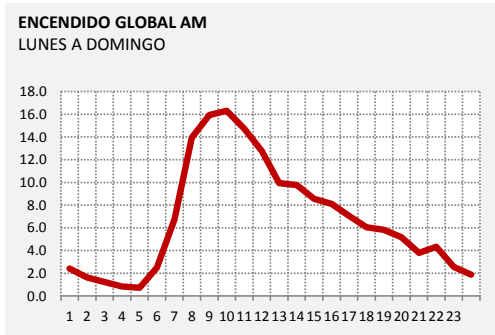

CX44 AM LIBRE
LUNES A VIERNES

CX46 AMERICA
LUNES A VIERNES

CX58 CLARIN
LUNES A VIERNES

PANEL 8: CURVAS DE ENCENDIDO | AM | SABADO A DOMINGO

PANEL 8: CURVAS DE ENCENDIDO | AM | SABADO A DOMINGO

CX16 CARVE
SABADO A DOMINGO