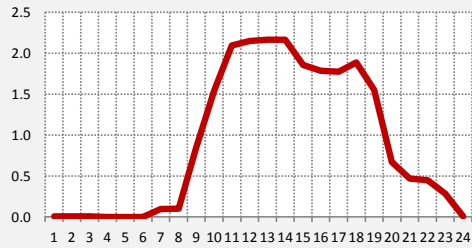

**92.5 CONCIERTO URBANA
LUNES A VIERNES**

**93.1 INOLVIDABLE
LUNES A VIERNES**

PANEL 10: CURVAS DE ENCENDIDO | FM | LUNES A VIERNES

93.9 OCEANO
LUNES A VIERNES

94.7 E. DEL SUR
LUNES A VIERNES

95.5 DEL PLATA
LUNES A VIERNES