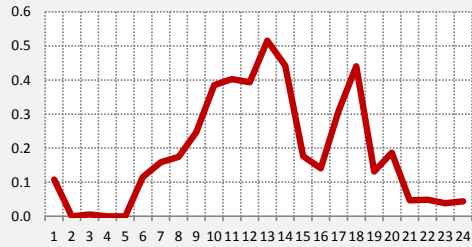

PANEL 9: CURVAS DE ENCENDIDO | FM | LUNES A DOMINGO

101.3 VOZ DE LA ESPERANZA
LUNES A DOMINGO