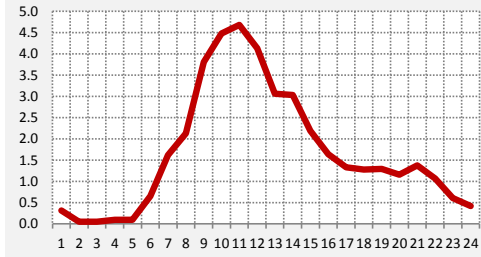

CX20 MONTECARLO
SABADO A DOMINGO