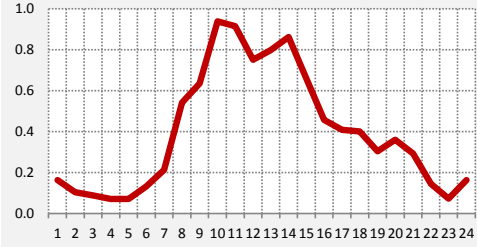

97.1 BABEL
LUNES A VIERNES