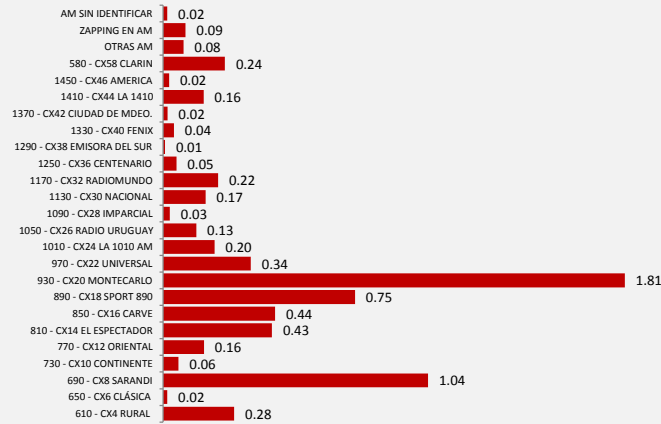

SABADO A DOMINGO | 00:00 - 24:00

COBERTURA AM: TOTAL - NSE - EDAD - SEXO

LUNES A DOMINGO | 00:00 - 24:00

EN PORCENTAJE

PANEL 2: RESUMEN DE RATING POR NSE | AM | LUNES A DOMINGO | 00:00 - 24:00

RATING AM
GLOBAL