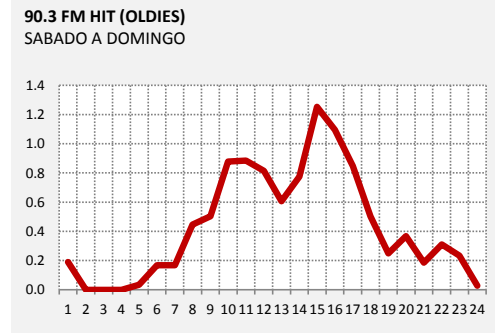

PANEL 11: CURVAS DE ENCENDIDO | FM | SABADO A DOMINGO