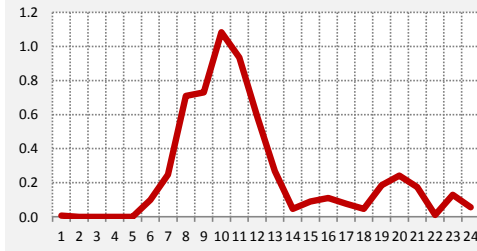

CX32 RADIOMUNDO
LUNES A VIERNES