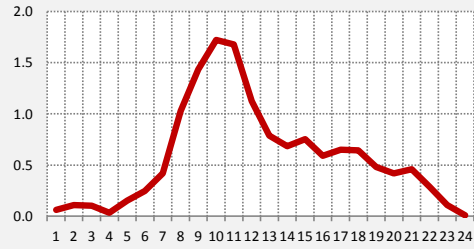

105.9 GALAXIA
LUNES A VIERNES