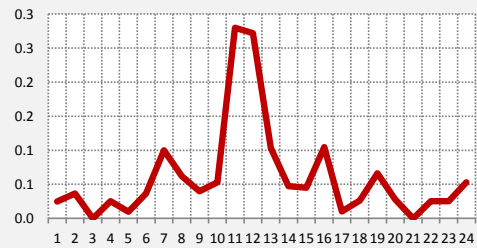

93.9 OCEANO
LUNES A DOMINGO

94.7 E. DEL SUR
LUNES A DOMINGO

95.5 DEL PLATA
LUNES A DOMINGO

96.3 ALFA
LUNES A DOMINGO

97.1 BABEL
LUNES A DOMINGO

97.9 M24
LUNES A DOMINGO

98.7 DIAMANTE
LUNES A DOMINGO

99.5 DEL SOL
LUNES A DOMINGO