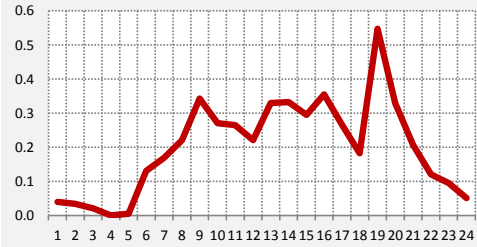

CX24 RADIO 1010 AM
LUNES A DOMINGO