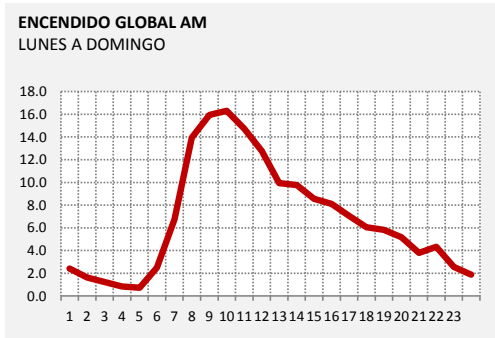

CX44 AM LIBRE
LUNES A DOMINGO

CX46 AMERICA
LUNES A DOMINGO

CX58 CLARIN
LUNES A DOMINGO

PANEL 7: CURVAS DE ENCENDIDO | AM | LUNES A VIERNES

PANEL 7: CURVAS DE ENCENDIDO | AM | LUNES A VIERNES

CX16 CARVE
LUNES A VIERNES