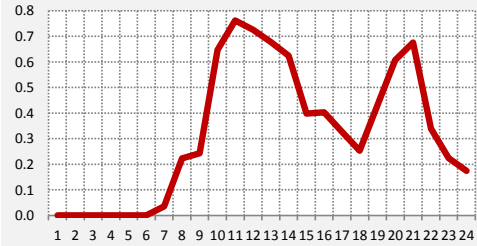

97.1 BABEL
SABADO A DOMINGO