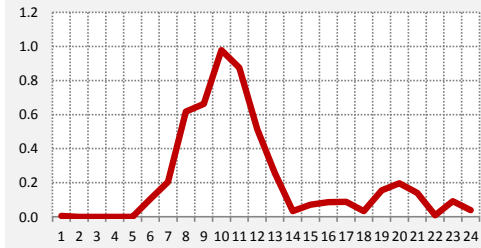

CX32 RADIOMUNDO
LUNES A DOMINGO