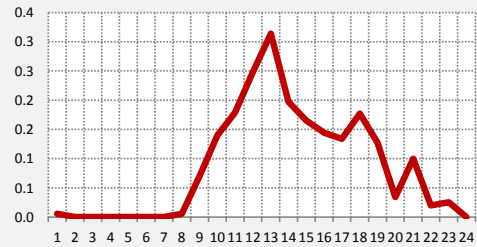

93.9 OCEANO
LUNES A DOMINGO

94.7 E. DEL SUR
LUNES A DOMINGO

95.5 DEL PLATA
LUNES A DOMINGO

96.3 ALFA
LUNES A DOMINGO

97.1 BABEL
LUNES A DOMINGO

97.9 M24
LUNES A DOMINGO

98.7 DIAMANTE
LUNES A DOMINGO

99.5 DEL SOL
LUNES A DOMINGO