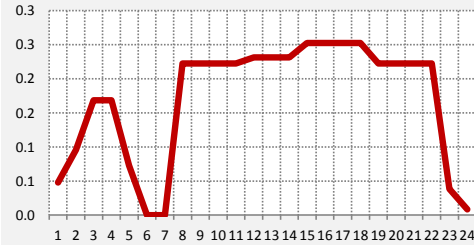

CX44 AM LIBRE
LUNES A VIERNES