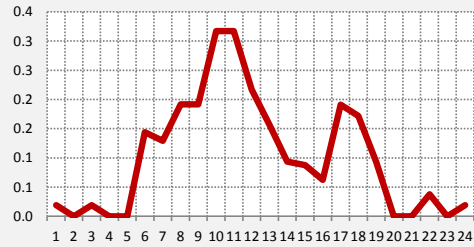

PANEL 11: CURVAS DE ENCENDIDO | FM | SABADO A DOMINGO

101.3 VOZ DE LA ESPERANZA
SABADO A DOMINGO