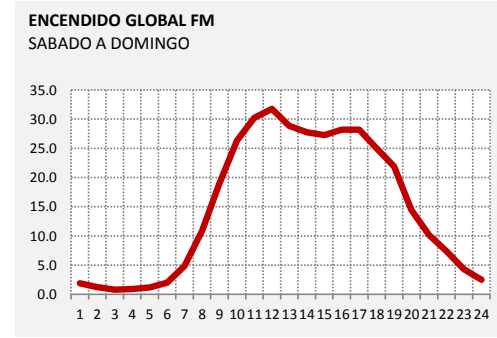

CX44 AM LIBRE
SABADO A DOMINGO

CX46 AMERICA
SABADO A DOMINGO

CX58 CLARIN
SABADO A DOMINGO

CURVAS DE ENCENDIDO - FM

RESUMEN GRAFICO

PANEL 9: CURVAS DE ENCENDIDO | FM | LUNES A DOMINGO

PANEL 9: CURVAS DE ENCENDIDO | FM | LUNES A DOMINGO