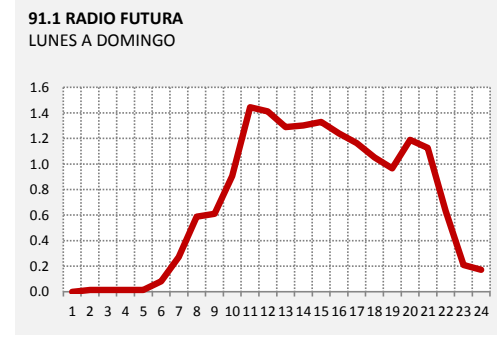

CX44 AM LIBRE
SABADO A DOMINGO

CX46 AMERICA
SABADO A DOMINGO

CX58 CLARIN
SABADO A DOMINGO

CURVAS DE ENCENDIDO - FM

RESUMEN GRAFICO

PANEL 9: CURVAS DE ENCENDIDO | FM | LUNES A DOMINGO

PANEL 9: CURVAS DE ENCENDIDO | FM | LUNES A DOMINGO