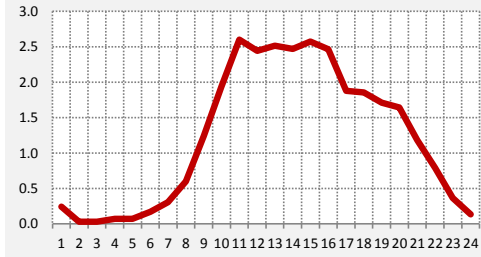

95.5 DEL PLATA
LUNES A DOMINGO