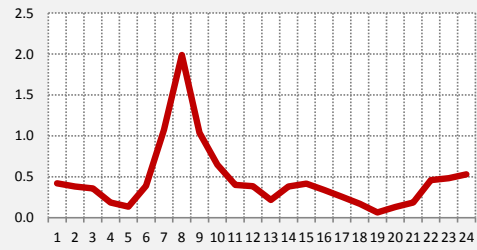

CX44 AM LIBRE
LUNES A DOMINGO

CX46 AMERICA
LUNES A DOMINGO

CX58 CLARIN
LUNES A DOMINGO

PANEL 7: CURVAS DE ENCENDIDO | AM | LUNES A VIERNES

PANEL 7: CURVAS DE ENCENDIDO | AM | LUNES A VIERNES

CX16 CARVE
LUNES A VIERNES