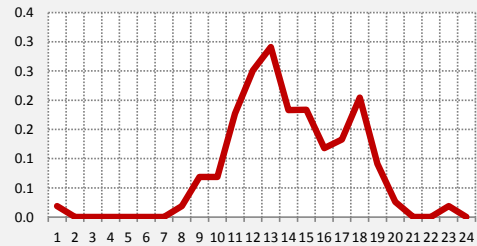

96.3 ALFA
SABADO A DOMINGO