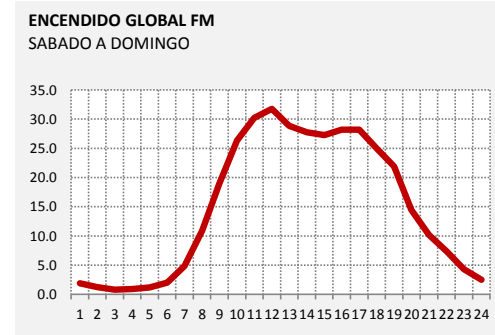

PANEL 11: CURVAS DE ENCENDIDO | FM | SABADO A DOMINGO