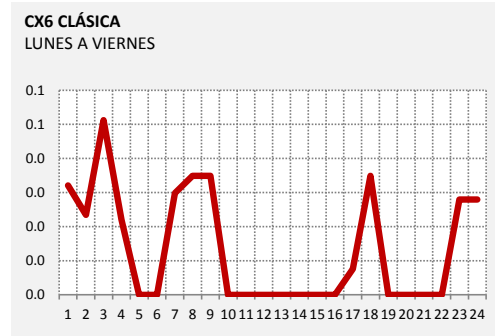

CX44 AM LIBRE
LUNES A DOMINGO

CX46 AMERICA
LUNES A DOMINGO

CX58 CLARIN
LUNES A DOMINGO

PANEL 7: CURVAS DE ENCENDIDO | AM | LUNES A VIERNES

PANEL 7: CURVAS DE ENCENDIDO | AM | LUNES A VIERNES

CX16 CARVE
LUNES A VIERNES