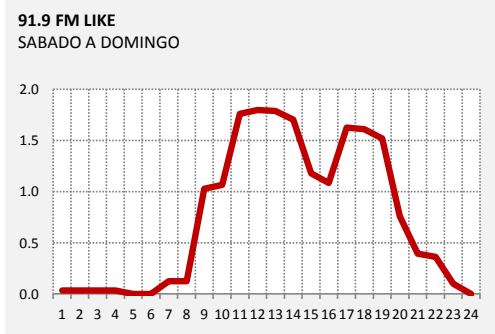

PANEL 11: CURVAS DE ENCENDIDO | FM | SABADO A DOMINGO