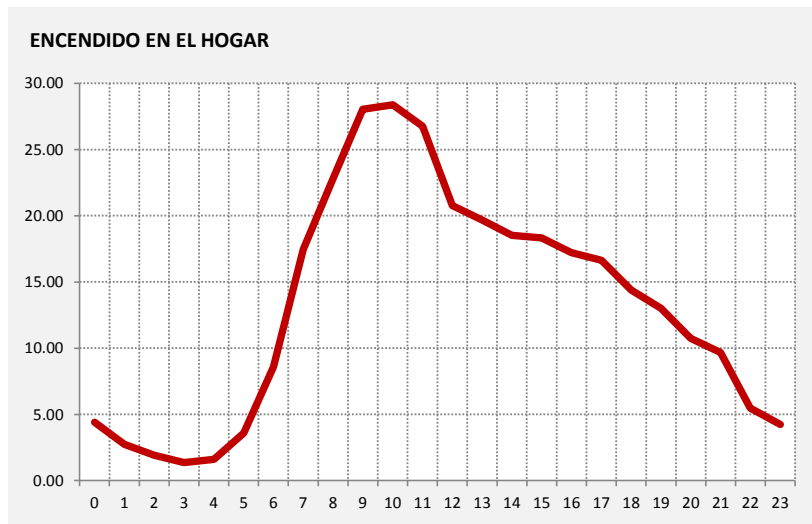

PANEL 5: RESUMEN DE ENCENDIDO POR LUGAR DE ESCUCHA

AM - FM | LUNES A VIERNES | 00:00 - 24:00