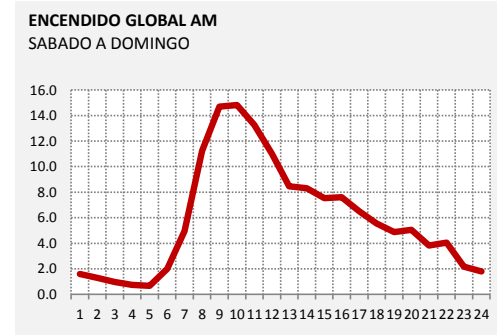

PANEL 6: CURVAS DE ENCENDIDO | AM | LUNES A DOMINGO