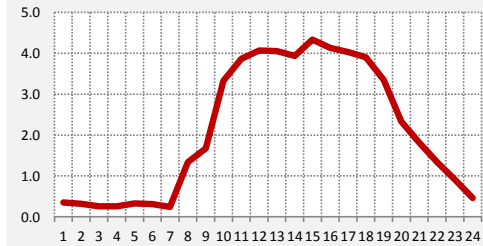

96.3 ALFA
SABADO A DOMINGO

97.1 BABEL
SABADO A DOMINGO

97.9 M24
SABADO A DOMINGO

98.7 DIAMANTE
SABADO A DOMINGO

99.5 DEL SOL
SABADO A DOMINGO

100.3 AIRE
SABADO A DOMINGO

PANEL 11: CURVAS DE ENCENDIDO | FM | SABADO A DOMINGO