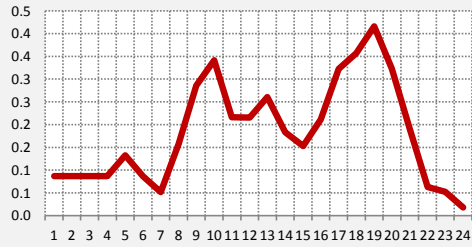

**88.3 LACOSTA
LUNES A VIERNES**