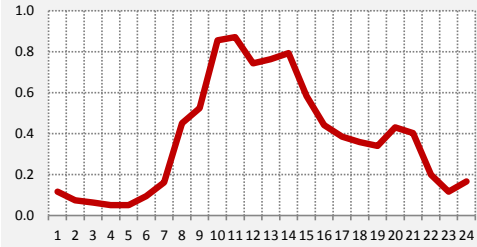

93.9 OCEANO
LUNES A DOMINGO

94.7 E. DEL SUR
LUNES A DOMINGO

95.5 DEL PLATA
LUNES A DOMINGO

96.3 ALFA
LUNES A DOMINGO

97.1 BABEL
LUNES A DOMINGO

97.9 M24
LUNES A DOMINGO

98.7 DIAMANTE
LUNES A DOMINGO

99.5 DEL SOL
LUNES A DOMINGO