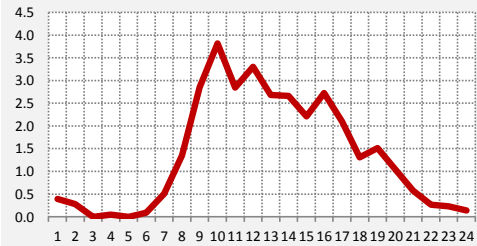

96.3 ALFA
SABADO A DOMINGO

97.1 BABEL
SABADO A DOMINGO

97.9 M24
SABADO A DOMINGO

98.7 DIAMANTE
SABADO A DOMINGO

99.5 DEL SOL
SABADO A DOMINGO

100.3 AIRE
SABADO A DOMINGO

PANEL 11: CURVAS DE ENCENDIDO | FM | SABADO A DOMINGO