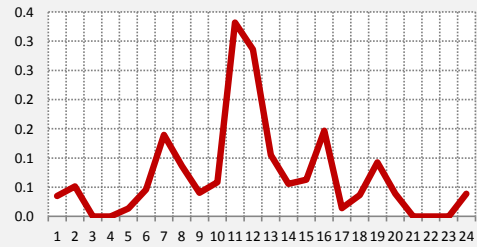

96.3 ALFA
LUNES A VIERNES

97.1 BABEL
LUNES A VIERNES

97.9 M24
LUNES A VIERNES

98.7 DIAMANTE
LUNES A VIERNES

99.5 DEL SOL
LUNES A VIERNES

100.3 AIRE
LUNES A VIERNES

PANEL 10: CURVAS DE ENCENDIDO | FM | LUNES A VIERNES