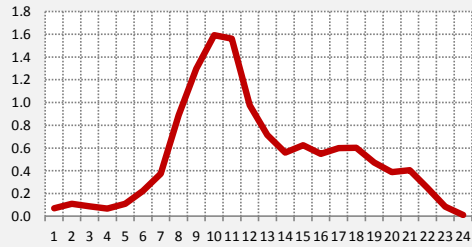

105.9 GALAXIA
LUNES A DOMINGO