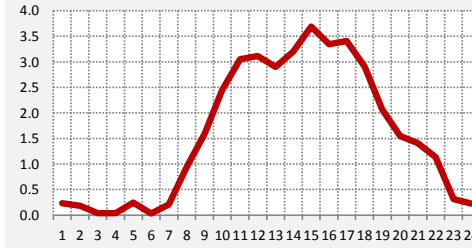

**92.5 CONCIERTO URBANA
LUNES A VIERNES**

**93.1 INOLVIDABLE
LUNES A VIERNES**

PANEL 10: CURVAS DE ENCENDIDO | FM | LUNES A VIERNES

93.9 OCEANO
LUNES A VIERNES

94.7 E. DEL SUR
LUNES A VIERNES

95.5 DEL PLATA
LUNES A VIERNES