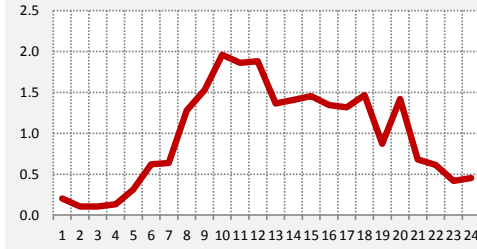

104.9 METROPOLIS
LUNES A VIERNES