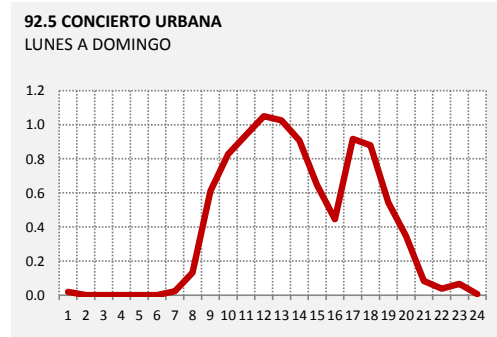

CX44 AM LIBRE
SABADO A DOMINGO

CX46 AMERICA
SABADO A DOMINGO

CX58 CLARIN
SABADO A DOMINGO

CURVAS DE ENCENDIDO - FM

RESUMEN GRAFICO

PANEL 9: CURVAS DE ENCENDIDO | FM | LUNES A DOMINGO

PANEL 9: CURVAS DE ENCENDIDO | FM | LUNES A DOMINGO