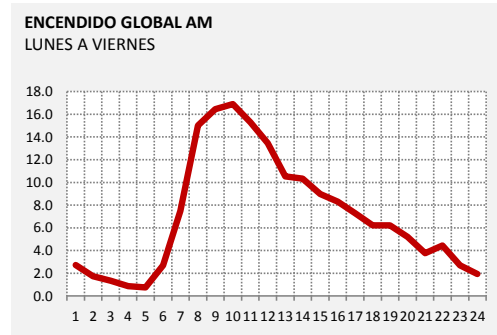

PANEL 6: CURVAS DE ENCENDIDO | AM | LUNES A DOMINGO