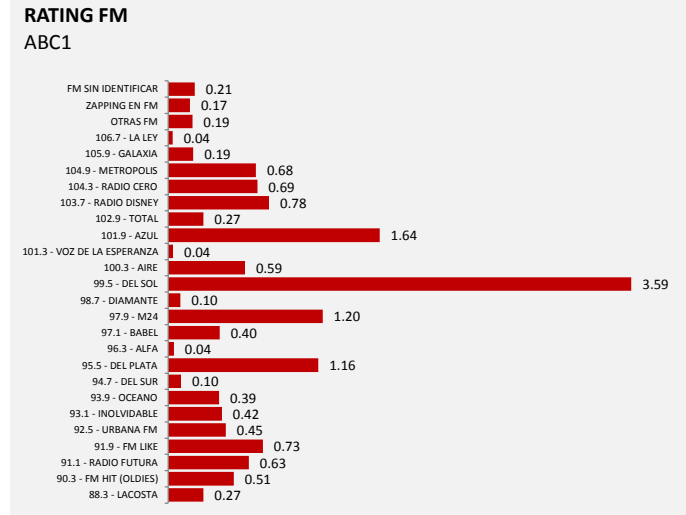

RATING FM

SABADO A DOMINGO | 00:00 - 24:00

COBERTURA FM: TOTAL - NSE - EDAD - SEXO

LUNES A DOMINGO | 00:00 - 24:00

EN PORCENTAJE

PANEL 4: RESUMEN DE RATING POR NSE | FM | LUNES A DOMINGO | 00:00 - 24:00

PANEL 5: RESUMEN DE ENCENDIDO POR LUGAR DE ESCUCHA