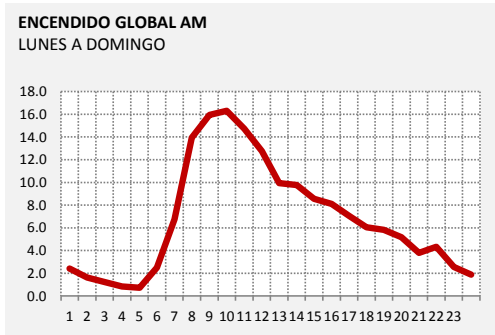

PANEL 6: CURVAS DE ENCENDIDO | AM | LUNES A DOMINGO