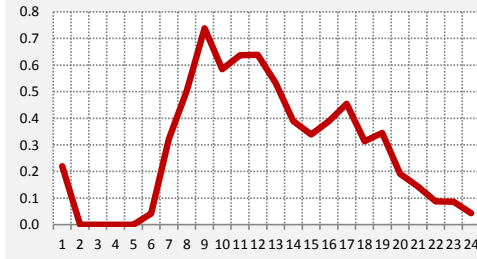

102.9 TOTAL
LUNES A VIERNES