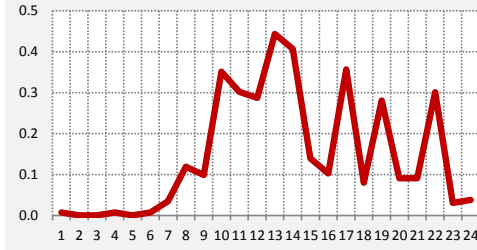

CX18 SPORT 890
LUNES A VIERNES

CX20 MONTECARLO
LUNES A VIERNES

CX22 UNIVERSAL
LUNES A VIERNES

CX24 RADIO 1010 AM
LUNES A VIERNES

CX26 RADIO URUGUAY
LUNES A VIERNES

CX28 IMPARCIAL
LUNES A VIERNES

CX30 NACIONAL
LUNES A VIERNES