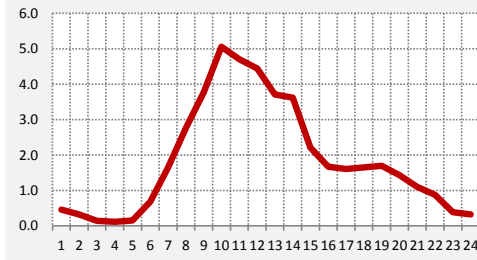

CX20 MONTECARLO
LUNES A VIERNES