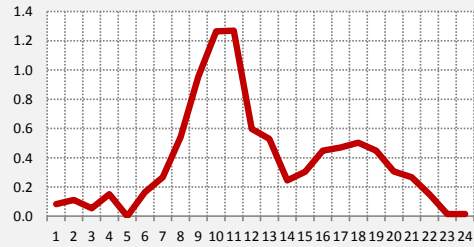

101.3 VOZ DE LA ESPERANZA
SABADO A DOMINGO

101.9 AZUL
SABADO A DOMINGO

102.9 TOTAL
SABADO A DOMINGO

103.7 RADIO DISNEY
SABADO A DOMINGO

104.3 RADIO CERO
SABADO A DOMINGO

104.9 METROPOLIS
SABADO A DOMINGO

105.9 GALAXIA
SABADO A DOMINGO