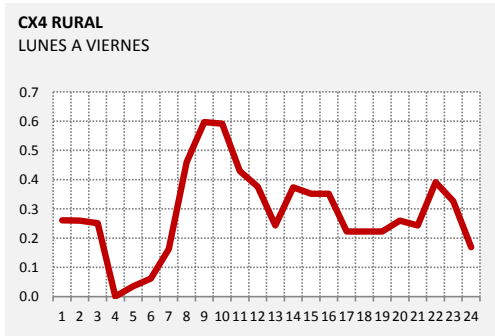

CX44 AM LIBRE
LUNES A DOMINGO

CX46 AMERICA
LUNES A DOMINGO

CX58 CLARIN
LUNES A DOMINGO

PANEL 7: CURVAS DE ENCENDIDO | AM | LUNES A VIERNES

PANEL 7: CURVAS DE ENCENDIDO | AM | LUNES A VIERNES

CX16 CARVE
LUNES A VIERNES