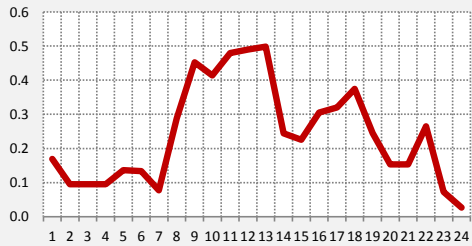

CX58 CLARIN
LUNES A DOMINGO