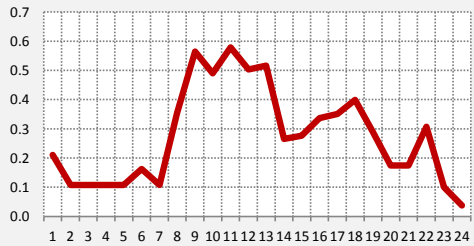

CX58 CLARIN
LUNES A VIERNES