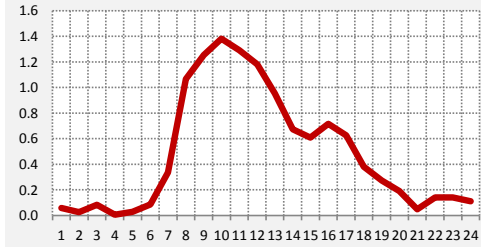

93.9 OCEANO
LUNES A DOMINGO

94.7 E. DEL SUR
LUNES A DOMINGO

95.5 DEL PLATA
LUNES A DOMINGO

96.3 ALFA
LUNES A DOMINGO

97.1 BABEL
LUNES A DOMINGO

97.9 M24
LUNES A DOMINGO

98.7 DIAMANTE
LUNES A DOMINGO

99.5 DEL SOL
LUNES A DOMINGO