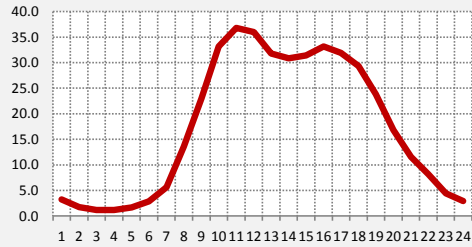

104.3 RADIO CERO
LUNES A DOMINGO

104.9 METROPOLIS
LUNES A DOMINGO

105.9 GALAXIA
LUNES A DOMINGO

106.7 LA LEY
LUNES A DOMINGO

PANEL 10: CURVAS DE ENCENDIDO | FM | LUNES A VIERNES

**ENCENDIDO GLOBAL FM
LUNES A DOMINGO**