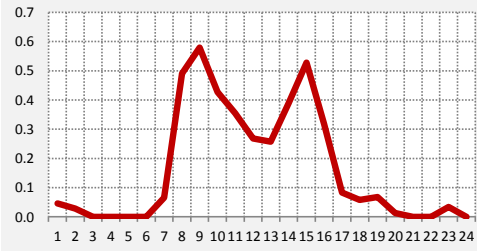

CX18 SPORT 890
LUNES A VIERNES

CX20 MONTECARLO
LUNES A VIERNES

CX22 UNIVERSAL
LUNES A VIERNES

CX24 RADIO 1010 AM
LUNES A VIERNES

CX26 RADIO URUGUAY
LUNES A VIERNES

CX28 IMPARCIAL
LUNES A VIERNES

CX30 NACIONAL
LUNES A VIERNES