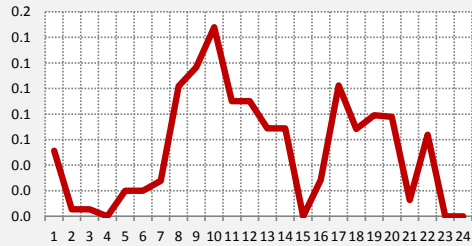

PANEL 6: CURVAS DE ENCENDIDO | AM | LUNES A DOMINGO

CX36 CENTENARIO
LUNES A DOMINGO