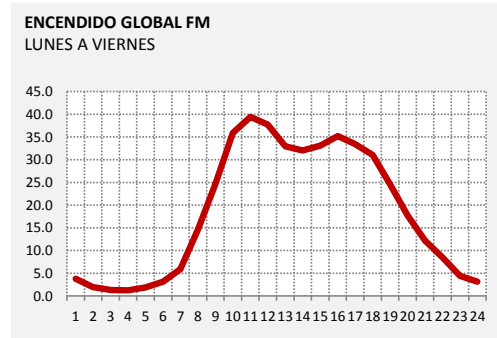

CX44 AM LIBRE
SABADO A DOMINGO

CX46 AMERICA
SABADO A DOMINGO

CX58 CLARIN
SABADO A DOMINGO

CURVAS DE ENCENDIDO - FM

RESUMEN GRAFICO

PANEL 9: CURVAS DE ENCENDIDO | FM | LUNES A DOMINGO

PANEL 9: CURVAS DE ENCENDIDO | FM | LUNES A DOMINGO