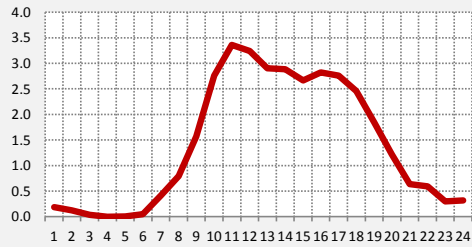

100.3 AIRE
LUNES A DOMINGO

PANEL 9: CURVAS DE ENCENDIDO | FM | LUNES A DOMINGO

101.3 VOZ DE LA ESPERANZA
LUNES A DOMINGO

101.9 AZUL
LUNES A DOMINGO

102.9 TOTAL
LUNES A DOMINGO

103.7 RADIO DISNEY
LUNES A DOMINGO