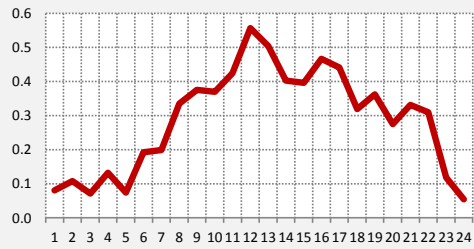

106.7 LA LEY
LUNES A VIERNES