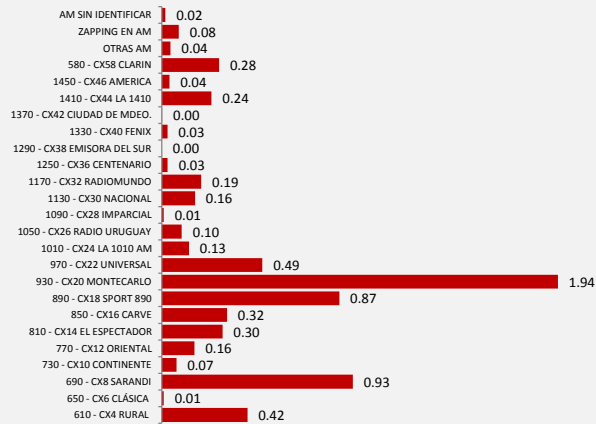

RATING AM
C2C3D1